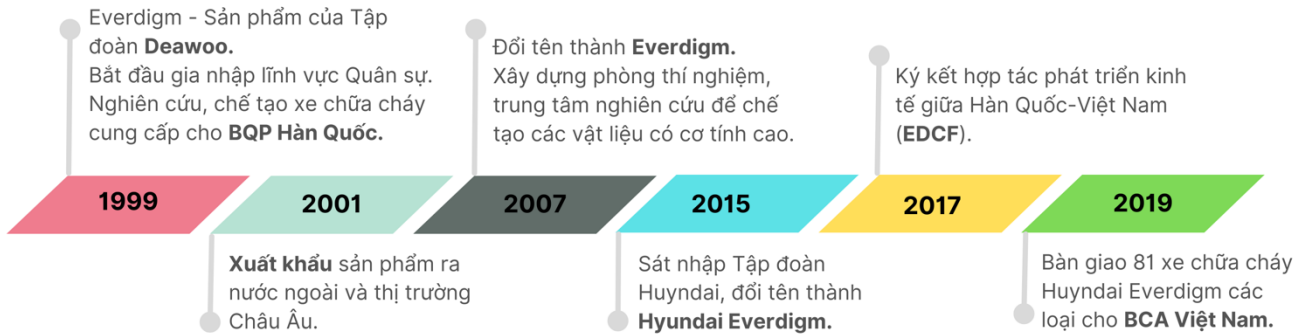

3. NĂNG LỰC CỦA NHÀ CUNG CẤP:

3.1 - HYUNDAI EVERDIGM